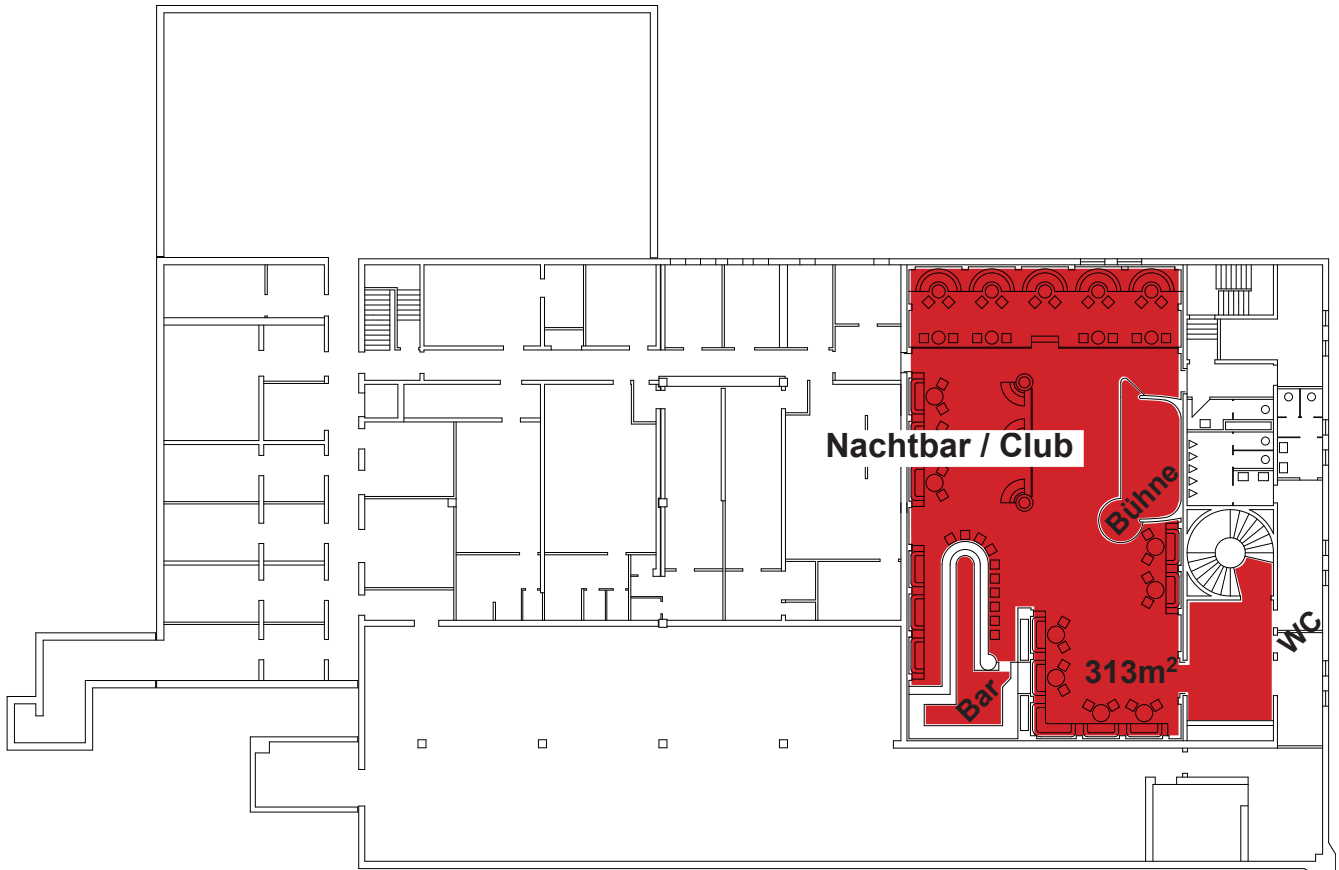

/ Untergeschoss / Technische Daten

Gesamtgröße ohne Funktionsflächen 313 qm

/ Nachtbar

/ Größe: 313 qm / Voll ausgestatteter Nachtclub, mit hochwertigem Soundsystem, Videoanlage mit 12 Monitoren (VHS & DVD), Disco-Lichtanlage und vielem mehr.

/ Allgemein

- / Internetzugang im ganzen Haus über Wireless-LAN
- / Lastenfahrstuhl mit Zugang zu allen Etagen
- / Separate Lieferanfahrt
- / Behindertengerecht