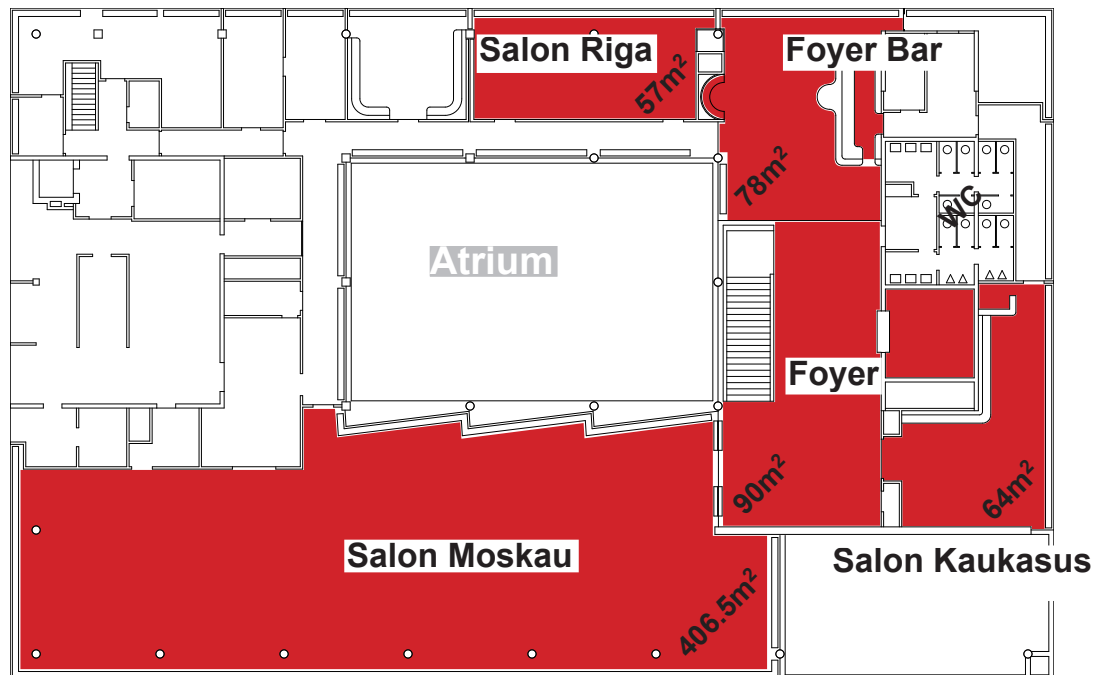

/ Ukrainischer Salon

/ Größe: 108 qm / Direkter Zugang zum Atrium / Stromanschlüsse: 10 x Schuko

/ Atrium (Open Air)

/ Größe: 218 qm / Stromanschlüsse: 2 x 16 Ah, 10 x Schuko

/ Galerie

/ Größe: 228.5 qm / Stromanschlüsse: 2 x 16 Ah, 10 x Schuko

/ Natascha Lounge

/ Größe: 66.5 qm / Stromanschlüsse: 1 x 16 Ah, 6 x Schuko

/ Steinbar (Wintergarten)

/ Größe: 70 qm / Stromanschlüsse: / 4 x Schuko / ausgestattet mit einer Cocktailbar

/ Foyer

/ Größe: 109 qm / Garderobe mit einer Kapazität von 400 Teilen

/ Obergeschoss / Technische Daten
Gesamtgröße ohne Funktionsflächen 695 qm

/ Salon Moskau (ehm. Tanzcafe)

/ Größe: 406.5 qm / Stromanschlüsse: 1 x 63 Ah, 2 x 32 Ah; 24 x Schuko

/ Salon Kaukasus

/ Größe: 64 qm / Stromanschlüsse: 8 x Schuko

/ Salon Riga

/ Größe: 57 qm / Stromanschlüsse: 6 x Schuko

/ Foyer Bar

/ Größe: 78 qm / als Catering - Stützpunkt ausgestattet

/ Foyer

/ Größe: 90 qm / Garderobe mit einer Kapazität von 200 Teilen

/ Untergeschoss / Technische Daten