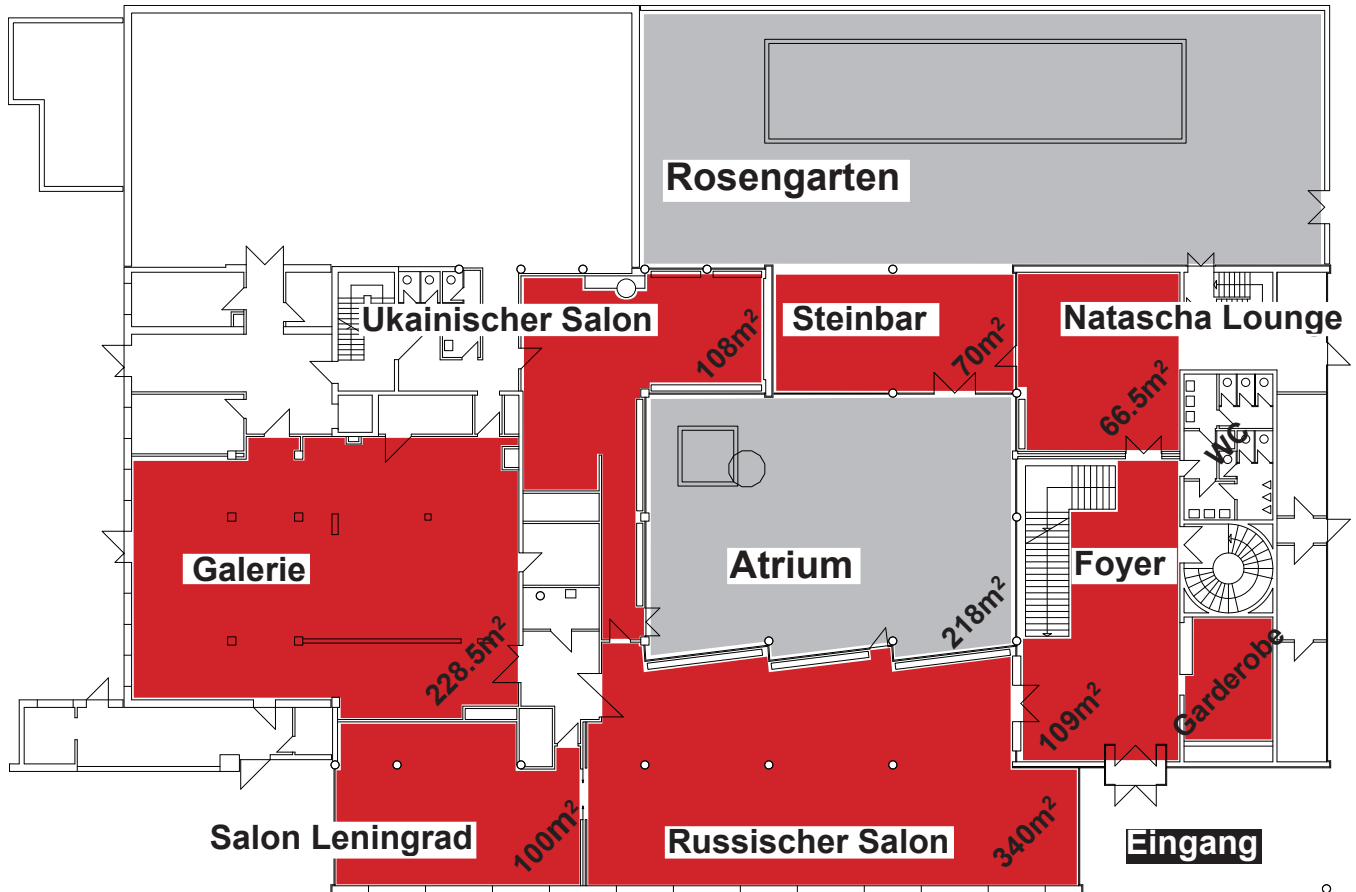

/ Erdgeschoss / Technische Daten
Gesamtgröße ohne Funktionsflächen 1.155 qm

/ Russischer Salon (+ Salon Leningrad)

/ Größe: 440 qm / Teilbar in Hauptsalon: 340 qm Nebensalon: 100 qm

/ Direkter Zugang zum Atrium / Stromanschlüsse: 1 x 63 Ah, 2 x 32 Ah, 24 x Schuko

/ Ukrainischer Salon

/ Größe: 108 qm / Direkter Zugang zum Atrium / Stromanschlüsse: 10 x Schuko

/ Atrium (Open Air)

/ Größe: 218 qm / Stromanschlüsse: 2 x 16 Ah, 10 x Schuko

/ Galerie

/ Größe: 228.5 qm / Stromanschlüsse: 2 x 16 Ah, 10 x Schuko

/ Natascha Lounge

/ Größe: 66.5 qm / Stromanschlüsse: 1 x 16 Ah, 6 x Schuko

/ Steinbar (Wintergarten)

/ Größe: 70 qm / Stromanschlüsse: / 4 x Schuko / ausgestattet mit einer Cocktailbar

/ Foyer

/ Größe: 109 qm / Garderobe mit einer Kapazität von 400 Teilen

/ Obergeschoss / Technische Daten
Gesamtgröße ohne Funktionsflächen 695 qm

/ Salon Moskau (ehm. Tanzcafe)

/ Größe: 406.5 qm / Stromanschlüsse: 1 x 63 Ah, 2 x 32 Ah; 24 x Schuko

/ Salon Kaukasus

/ Größe: 64 qm / Stromanschlüsse: 8 x Schuko